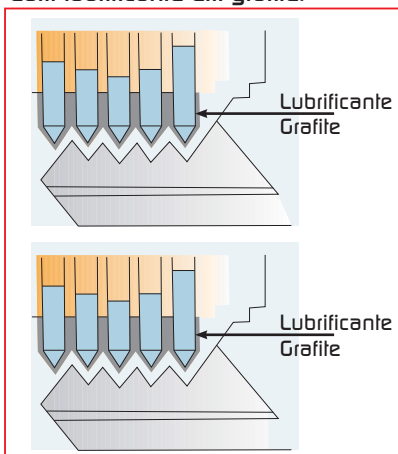

GRAPHITE LUBE

LUBRIFICANTE EM GRAFITE

BATISTA GOMES

GRAFITE o melhor lubrificante para Fechaduras e Cilindros:

- Lubrificação seca
- Extrema eficácia
- Precisão na aplicação
- Não atrai sujidade
- Alto rendimento: (5 vezes mais eficaz e duradouro)
- Não escorre

Expositor de Balcão
12 unidades/ 100ml
Dimensão: 150x100x345

Com lubrificante em óleo:

Com lubrificante em grafite:

Primeiro dia

Depois de vários dias

O mecanismo de um cilindro é complexo e necessita de uma lubrificação limpa e seca para o seu correcto funcionamento.