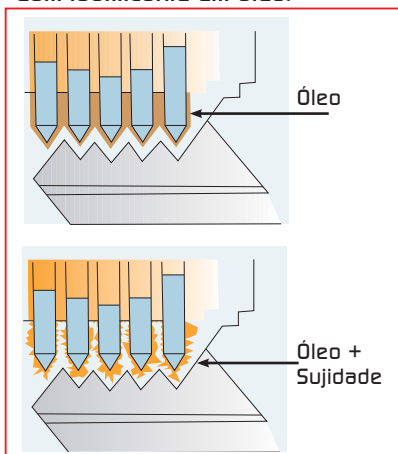

GRAPHITE LUBE

LUBRIFICANTE EM GRAFITE

BATISTA GOMES

GRAFITE o melhor lubrificante para Fechaduras e Cilindros:

- Lubrificação seca
- Extrema eficácia
- Precisão na aplicação
- Não atrai sujidade
- Alto rendimento: (5 vezes mais eficaz e duradouro)
- Não escorre

Expositor de Balcão
12 unidades/ 100ml
Dimensão: 150x100x345

Com lubrificante em óleo:

Com lubrificante em grafite:

Primeiro dia

Depois de vários dias

O mecanismo de um cilindro é complexo e necessita de uma lubrificação limpa e seca para o seu correcto funcionamento.